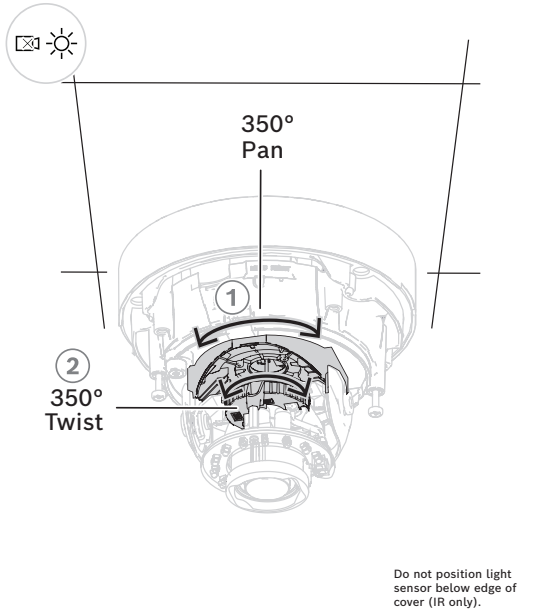

Do not position light sensor below edge of cover (IR only).

**FLEXIDOME IP 4000i | 5000i (IR) outdoor | FLEXIDOME IP starlight 5000i (IR) outdoor**  
 NDE-4502-A | NDE-4502-AL | NDE-5503-A | NDE-5503-AL | NDE-5502-A | NDE-5502-AL | NDE-4512-A | NDE-4512-AL