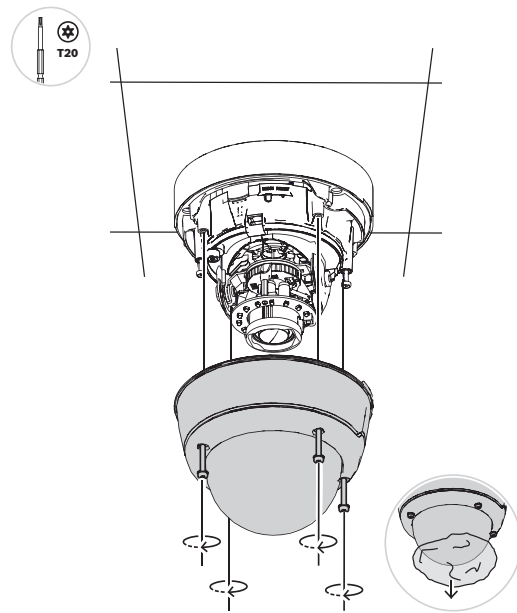

Do not position light sensor below edge of cover (IR only).

**FLEXIDOME IP 4000i | 5000i (IR) outdoor | FLEXIDOME IP starlight 5000i (IR) outdoor**  
 NDE-4502-A | NDE-4502-AL | NDE-5503-A | NDE-5503-AL | NDE-5502-A | NDE-5502-AL | NDE-4512-A | NDE-4512-AL