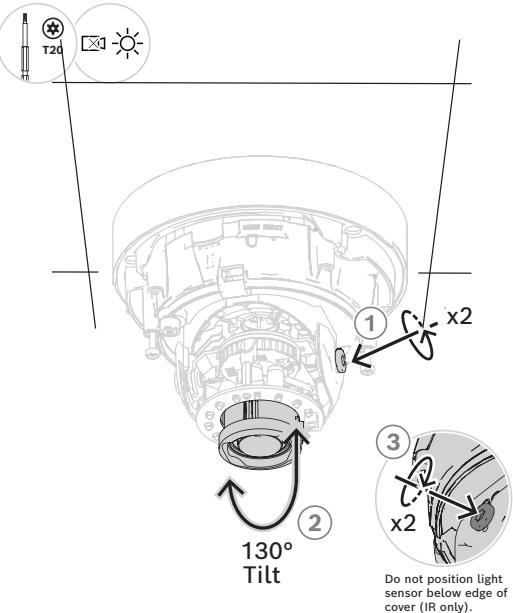

Do not position light sensor below edge of cover (IR only).

**FLEXIDOME IP 4000i | 5000i (IR) outdoor | FLEXIDOME IP starlight 5000i (IR) outdoor**  
 NDE-4502-A | NDE-4502-AL | NDE-5503-A | NDE-5503-AL | NDE-5502-A | NDE-5502-AL | NDE-4512-A | NDE-4512-AL