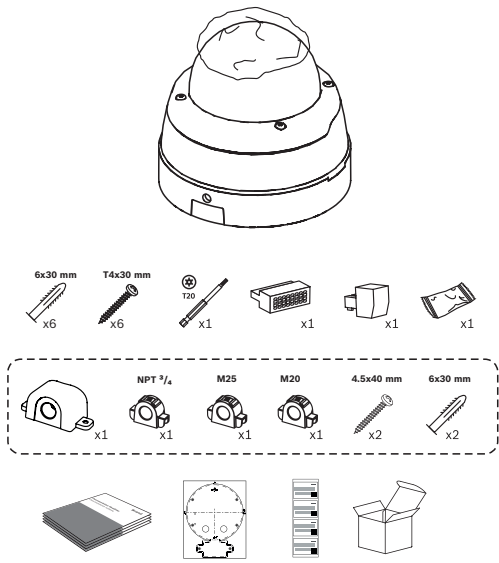

1 |

2 |

3 |

4 |

5 |

6 |

7 |

8 |

Do not position light sensor below edge of cover (IR only).

**FLEXIDOME IP 4000i | 5000i (IR) outdoor | FLEXIDOME IP starlight 5000i (IR) outdoor**  
 NDE-4502-A | NDE-4502-AL | NDE-5503-A | NDE-5503-AL | NDE-5502-A | NDE-5502-AL | NDE-4512-A | NDE-4512-AL