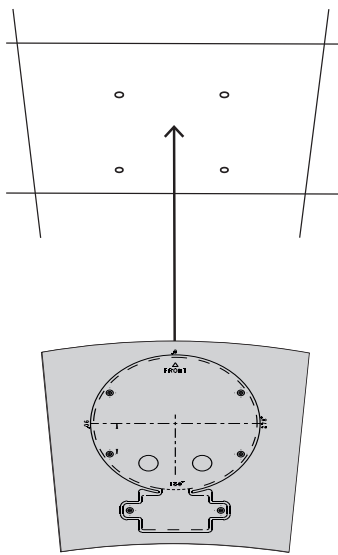

1 |

2 |

3 |

4 |

5 |

6 |

7 |

8 |

Do not position light sensor below edge of cover (IR only).

**FLEXIDOME IP 4000i | 5000i (IR) outdoor | FLEXIDOME IP starlight 5000i (IR) outdoor**  
 NDE-4502-A | NDE-4502-AL | NDE-5503-A | NDE-5503-AL | NDE-5502-A | NDE-5502-AL | NDE-4512-A | NDE-4512-AL