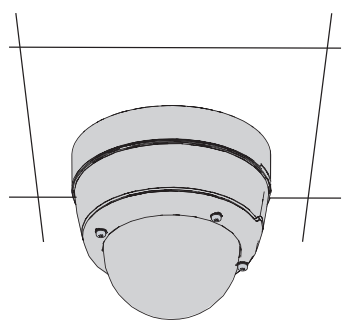

1 |

2 |

3 |

4 |

5 |

6 |

7 |

8 |

Do not position light sensor below edge of cover (IR only).

**FLEXIDOME IP 4000i | 5000i (IR) outdoor | FLEXIDOME IP starlight 5000i (IR) outdoor**  
 NDE-4502-A | NDE-4502-AL | NDE-5503-A | NDE-5503-AL | NDE-5502-A | NDE-5502-AL | NDE-4512-A | NDE-4512-AL