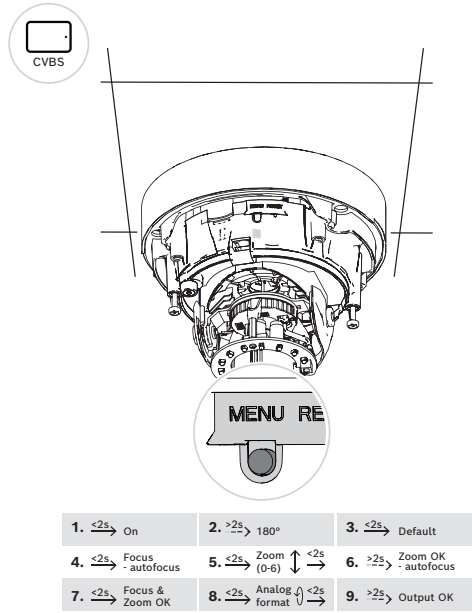

Do not position light sensor below edge of cover (IR only).

**FLEXIDOME IP 4000i | 5000i (IR) outdoor | FLEXIDOME IP starlight 5000i (IR) outdoor**  
 NDE-4502-A | NDE-4502-AL | NDE-5503-A | NDE-5503-AL | NDE-5502-A | NDE-5502-AL | NDE-4512-A | NDE-4512-AL