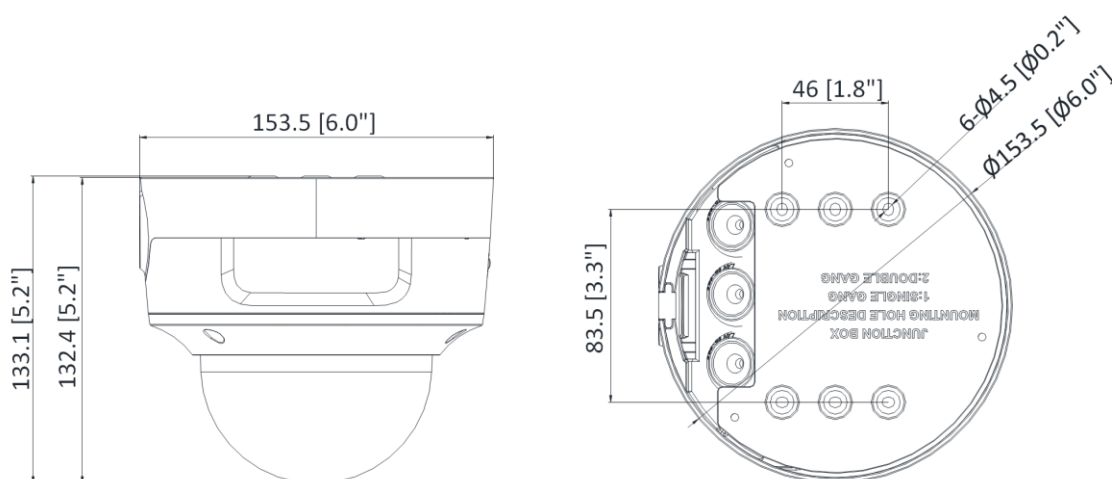

▪ Available Model

DS-2CD3786G2-IZS (2.7 to 13.5 mm) (C)

DS-2CD3786G2-IZS (7 to 35 mm) (C)

▪ Dimension

Unit: mm (inch)

▪ **Accessory**

▪ **Optional**

DS-1473ZJ-155B Wall Mount	DS-1476ZJ-SUS Corner Mount	DS-1253ZJ-L Rain Shade	DS-1471ZJ-155 Pendant Mount	DS-1227ZJ-DM37 In-Ceiling Mount
				
DS-1473ZJ-155 Wall Mount	DS-1475ZJ-SUS Vertical Pole Mount			
				