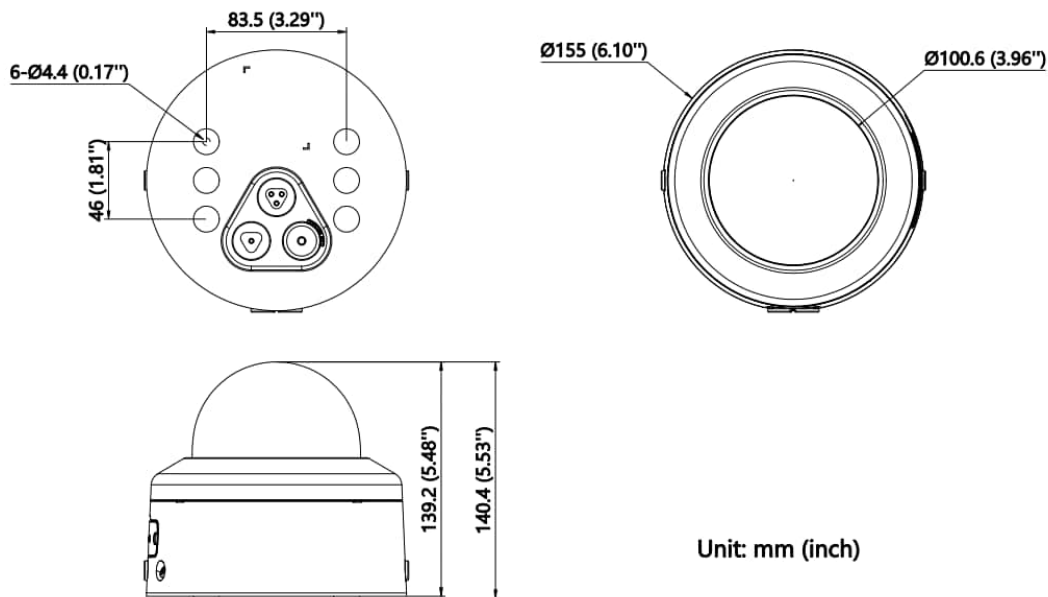

▪ Available Model

DS-2CD2746G2H-IPTRZS2U/SL(2.8-12mm)

DS-2CD2746G2H-IPTRZS2U/SL(2.8-12mm)(BLACK)

▪ Dimension

▪ Accessory

▪ Optional

DS-1473ZJ-155 Wall mount	DS-1471ZJ-155 Pendant Mount	DS-1475ZJ-SUS Vertical pole mount	DS-1476ZJ-SUS Corner mount	DS-1250ZJ Water-proof