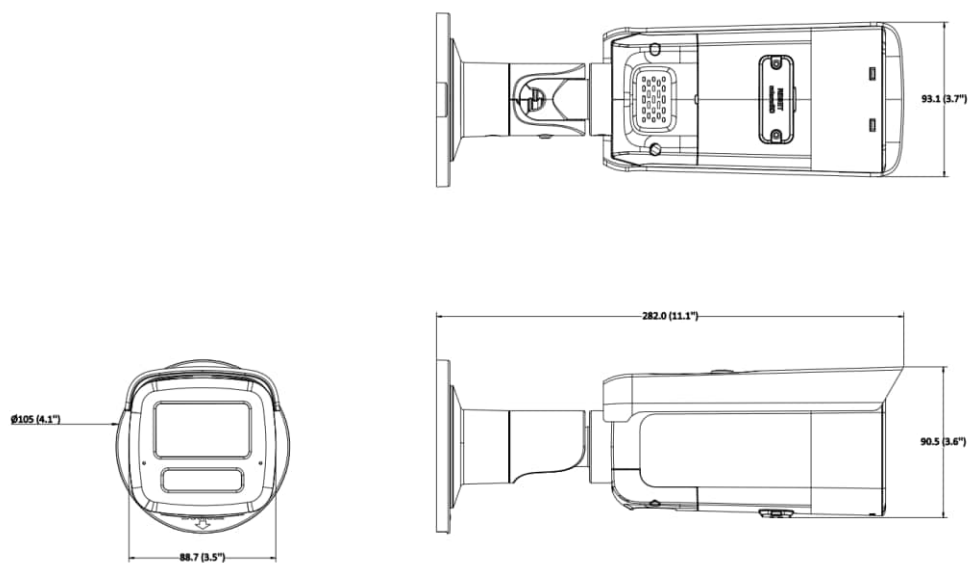

▪ Available Model

DS-2CD2T66G2H-IS2U/SRB(2.8mm)

DS-2CD2T66G2H-IS2U/SRB(4mm)

DS-2CD2T66G2H-IS2U/SL(2.8mm)

DS-2CD2T66G2H-IS2U/SL(4mm)

DS-2CD2T66G2H-IS2U/SL(2.8mm)/Black

DS-2CD2T66G2H-IS2U/SRB(2.8mm)/Black

▪ Dimension

Unit:mm (inch)

▪ **Accessory**

▪ **Optional**

DS-1275ZJ-SUS Vertical pole mount	DS-1276ZJ-SUS Corner mount	DS-1260ZJ Junction box	DS-1280ZJ-S Junction box	DS-1275ZJ-S-SUS Vertical pole mount
				
				

Headquarters