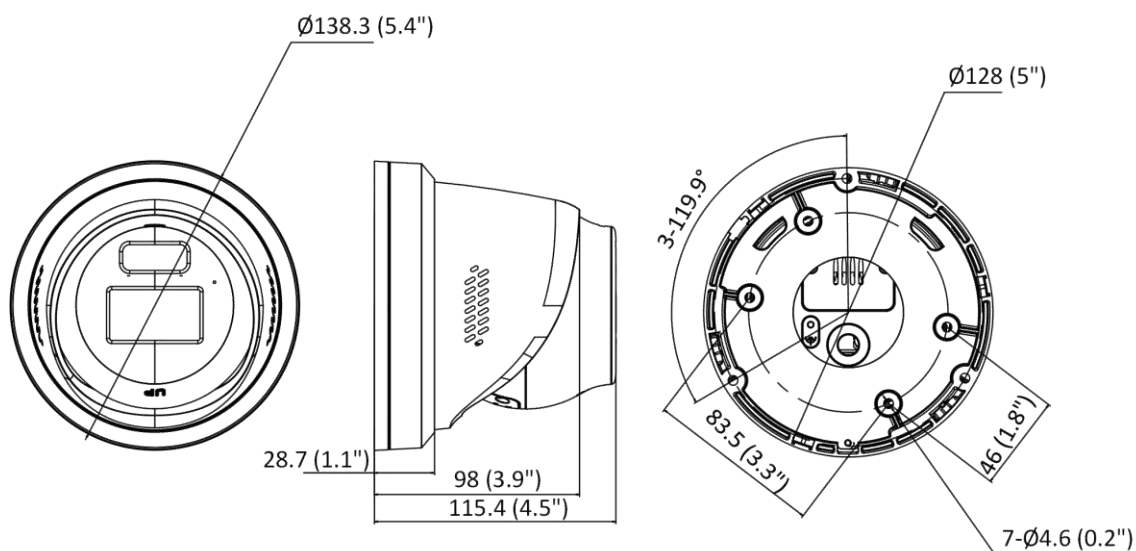

## ▪ Available Model

DS-2CD2386G2H-IS2U/SRB(2.8mm)

DS-2CD2386G2H-IS2U/SRB(4mm)

DS-2CD2386G2H-IS2U/SRB(2.8mm)/Black

DS-2CD2386G2H-IS2U/SL(2.8mm)

DS-2CD2386G2H-IS2U/SL(4mm)

DS-2CD2386G2H-IS2U/SL(2.8mm)Black

## ▪ Dimension

Unit: mm (inch)

▪ **Accessory**

▪ **Optional**

DS-1273ZJ-140 Wall mount	DS-1273ZJ-140B Wall mount	DS-1271ZJ-140 Pendant Mount	DS-1275ZJ-SUS Vertical pole mount	DS-1276ZJ-SUS Corner mount
				
				
DS-1280ZJ-PT6 Junction box	DS-2280ZJ-WA140 Junction box	DS-2200ZJ-WA-140 Wall mount	DS-2200ZJ-WAJ-140 Wall mount	DS-2210ZJ-WA-140 Pendant Mount
				
				