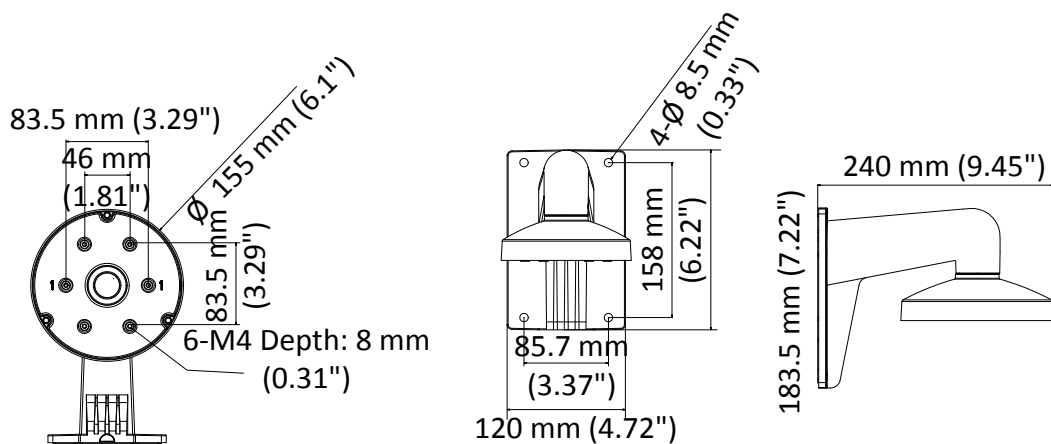

## DS-1473ZJ-155

Wall Mount for Dome Camera

### Dimension

### Parameter

Model	DS-1473ZJ-155
Parameters	Wall Mount for Dome Camera
Appearance	Hikvision White
Material	Aluminum Alloy
Dimension	Ø 155 mm × 183.5 mm × 240 mm (6.1" × 7.22" × 9.45")
Weight	650 g (1.4 lb.)