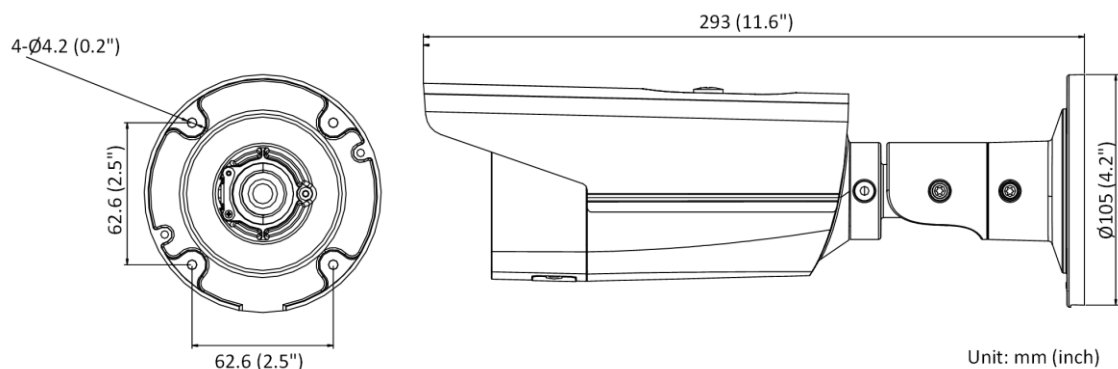

Power Supply	12 VDC $\pm$ 25%, reverse polarity protection PoE: 802.3af, Class 3
Power Consumption and Current	-2I: 12 VDC, 0.71 A, max. 8.5 W PoE (802.3af, 36 V to 57 V), 0.27 A to 0.17 A, max. 9.5 W -4I: 12 VDC, 1.0 A, amx. 11.5 W PoE (802.3af, 36 V to 57 V), 0.35 A to 0.22 A, max. 12.5 W
Power Interface	$\varnothing$5.5 mm coaxial power plug
Material	Aluminum alloy body Sun shield, IR cover: plastic
Camera Dimension	$\varnothing$105 $\times$ 293 mm ($\varnothing$4.13" $\times$ 11.53")
Package Dimension	386 $\times$ 156 $\times$ 155 mm (15.2" $\times$ 6.2" $\times$ 6.2")
Camera Weight	Approx. 1070 g (2.4 lb.)
With Package Weight	Approx. 1589 g (3.5 lb.)
Approval	
EMC	FCC (47 CFR Part 15, Subpart B); CE-EMC (EN 55032: 2015, EN 61000-3-2: 2014, EN 61000-3-3: 2013, EN 50130-4: 2011 +A1: 2014); RCM (AS/NZS CISPR 32: 2015); IC (ICES-003: Issue 6, 2016); KC (KN 32: 2015, KN 35: 2015)
Safety	UL (UL 60950-1); CB (IEC 60950-1:2005 + Am 1:2009 + Am 2:2013); CE-LVD (EN 60950-1:2005 + Am 1:2009 + Am 2:2013); BIS (IS 13252(Part 1):2010+A1:2013+A2:2015); LOA (IEC/EN 60950-1)
Environment	CE-RoHS (2011/65/EU); WEEE (2012/19/EU); Reach (Regulation (EC) No 1907/2006)
Protection	IP67 (IEC 60529-2013)

▪ Available Model

DS-2CD2T43G2-2I (2.8/4/6 mm)

DS-2CD2T43G2-4I(2.8/4/6 mm)

▪ Dimension