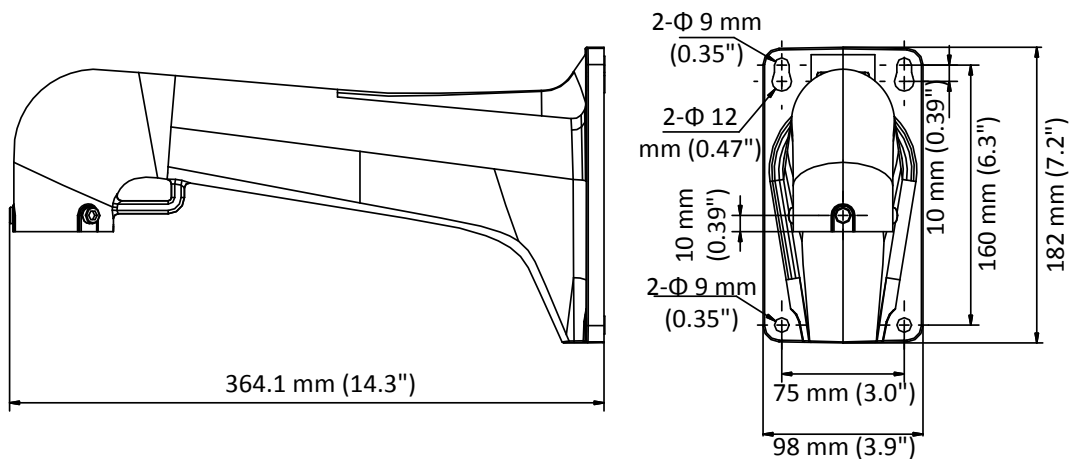

#### Dimension

#### Parameter

Model	DS-1603ZJ
Parameters	Wall Mounting Bracket for PanoVu
Appearance	Hikvision White
Material	Aluminum Alloy
Dimension	364.1 mm × 182.0 mm (14.3" × 7.2")
Weight	1400 g (3.09 lb.)