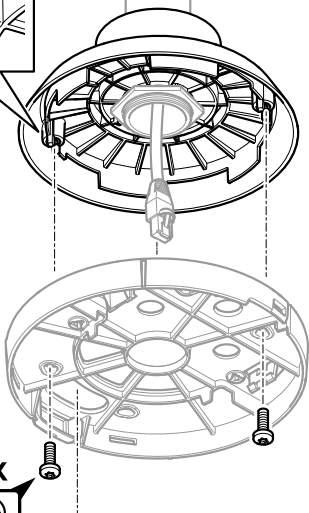

## 2.4

# AXIS TM4101 Pendant Kit

**i**

AXIS T6101 Mk II

**2x**

**2x**

1.0 N m  
(0.7 lb ft)

Installation guide

AXIS TM4101 Pendant Kit